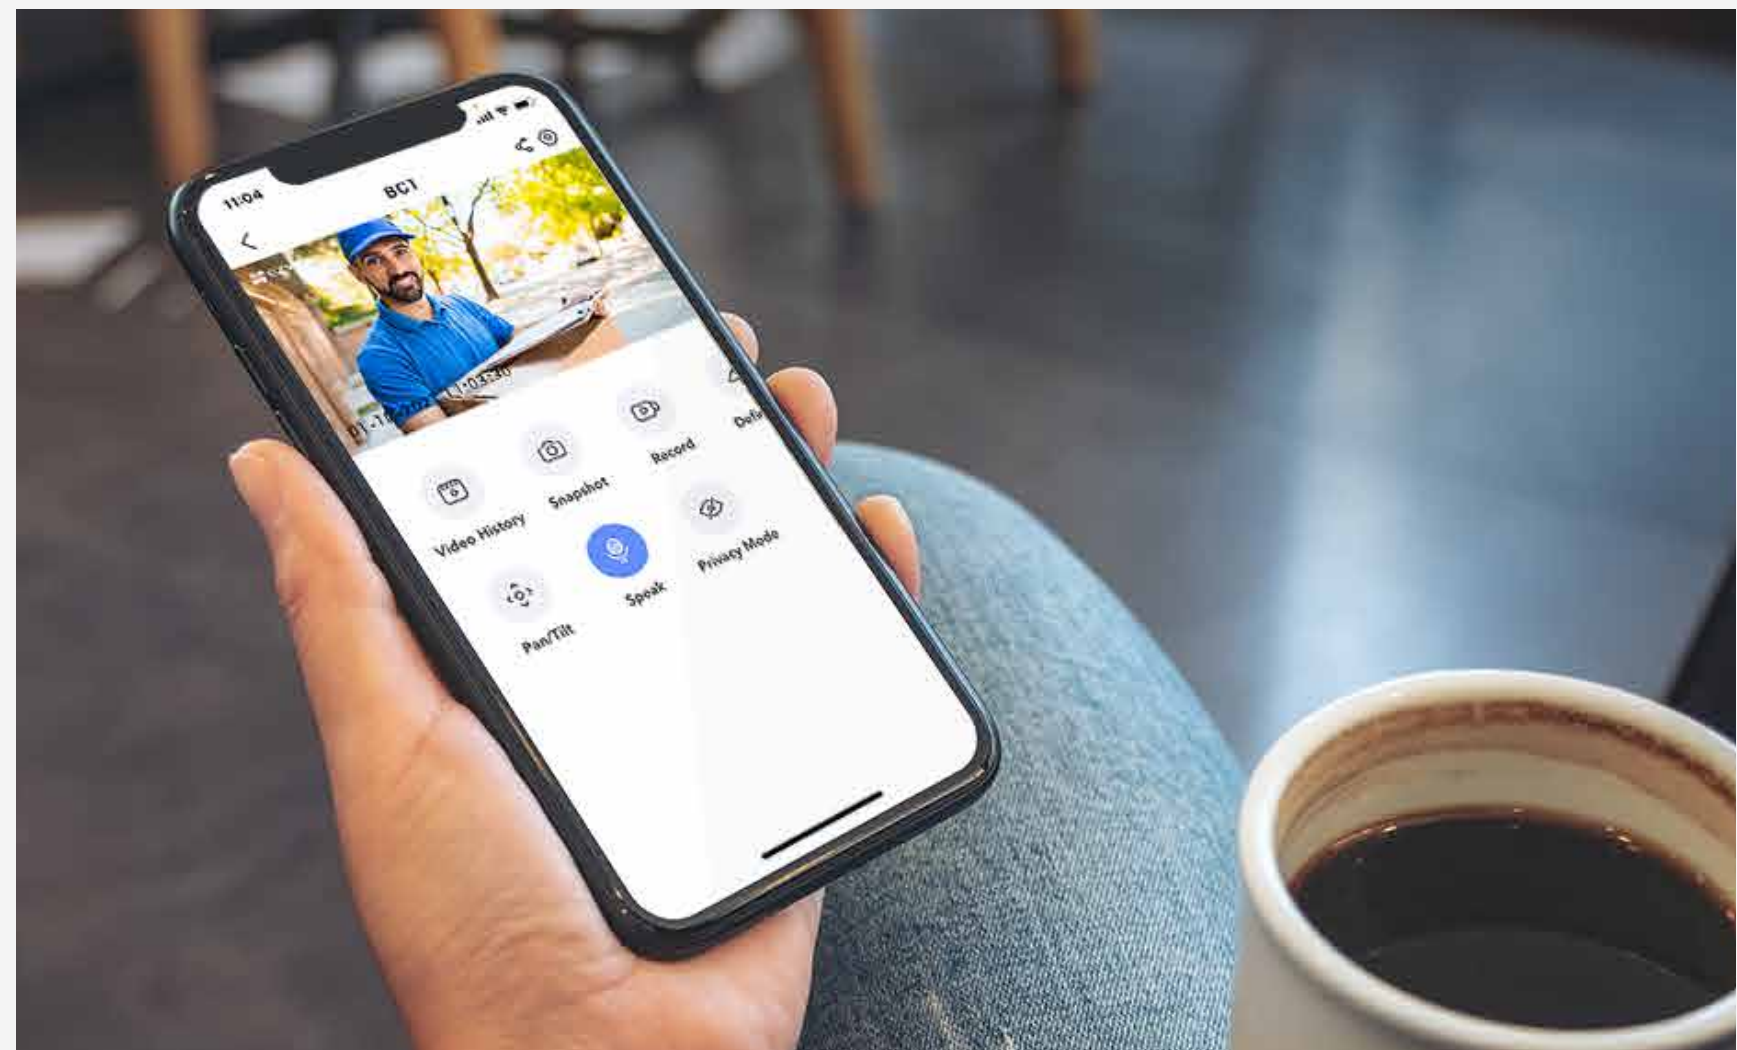

Una sorvegliante attenta e sempre vigile.

Si possono impostare periodi di rilevamento specifici. Quando rileva una sagoma umana, la BC1 attiva automaticamente una sirena e i due faretto lampeggianti* per segnalare l'avvenuto rilevamento.

* I faretto non lampeggiano quando la visione notturna a colori è abilitata.

Messaggi vocali personalizzabili.

Accuratamente progettata, la BC1 consente di creare messaggi vocali* univoci, per salutare o a fini di dissuasione.

* Supporta la registrazione di tre messaggi audio di 10 secondi.

Parla come se fossi lì.

Guarda e ascolta cosa sta succedendo e parla con i visitatori, con un semplice tocco sull'app EZVIZ!

Configurazione facile e veloce senza fili.