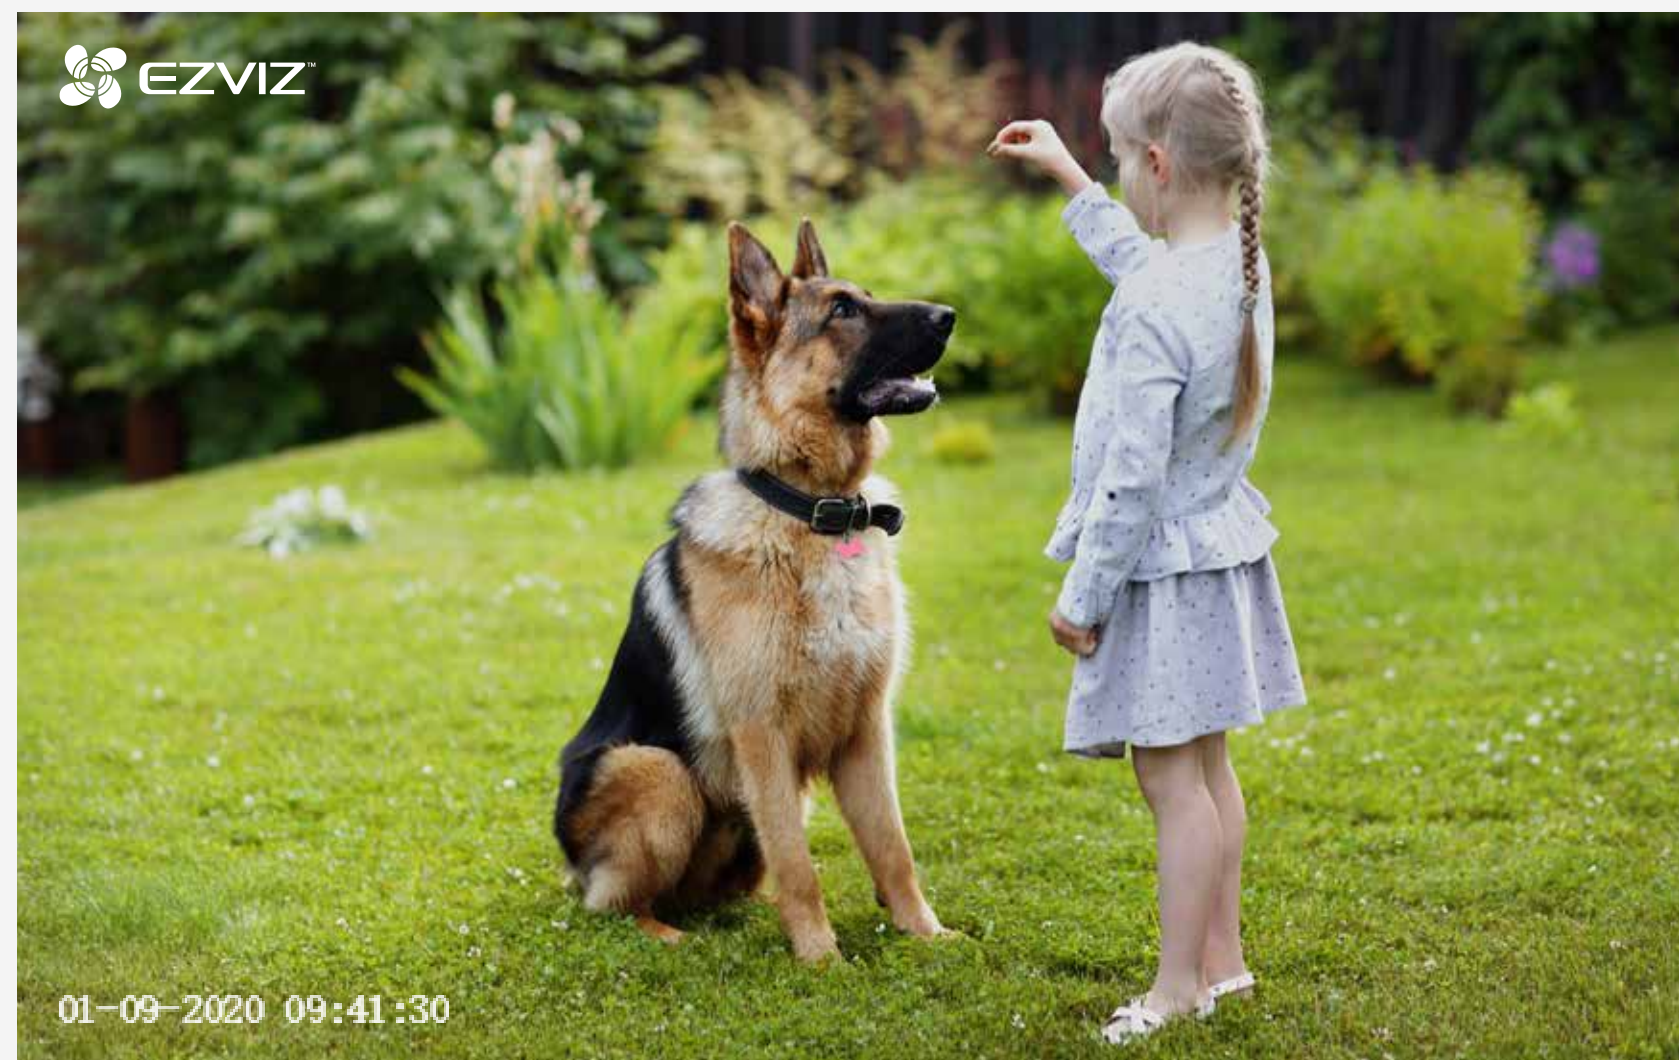

Dotata di una straordinaria batteria ricaricabile da 12.900 mAh, la BC1 può durare fino a un anno con una carica completa della batteria, offrendo la massima tranquillità per 365 giorni*.

* Dati da test rigorosi svolti nel laboratorio di EZVIZ in condizioni standard.

Visione notturna nitida.

Grazie a due faretto integrati la BC1 è in grado di riprodurre immagini a colori nitide anche in condizioni di intensa oscurità, per vedere importanti dettagli che altrimenti andrebbero persi.

Allarmi di movimento più accurati che mai.

Con un sensore PIR e l'algoritmo di rilevamento della sagoma umana, la telecamera BC1 è intelligente al punto da distinguere le persone dagli altri oggetti in movimento, garantendo la sicurezza e riducendo i falsi allarmi.

Una sorvegliante attenta e sempre vigile.

Si possono impostare periodi di rilevamento specifici. Quando rileva una sagoma umana, la BC1 attiva automaticamente una sirena e i due faretto lampeggianti* per segnalare l'avvenuto rilevamento.