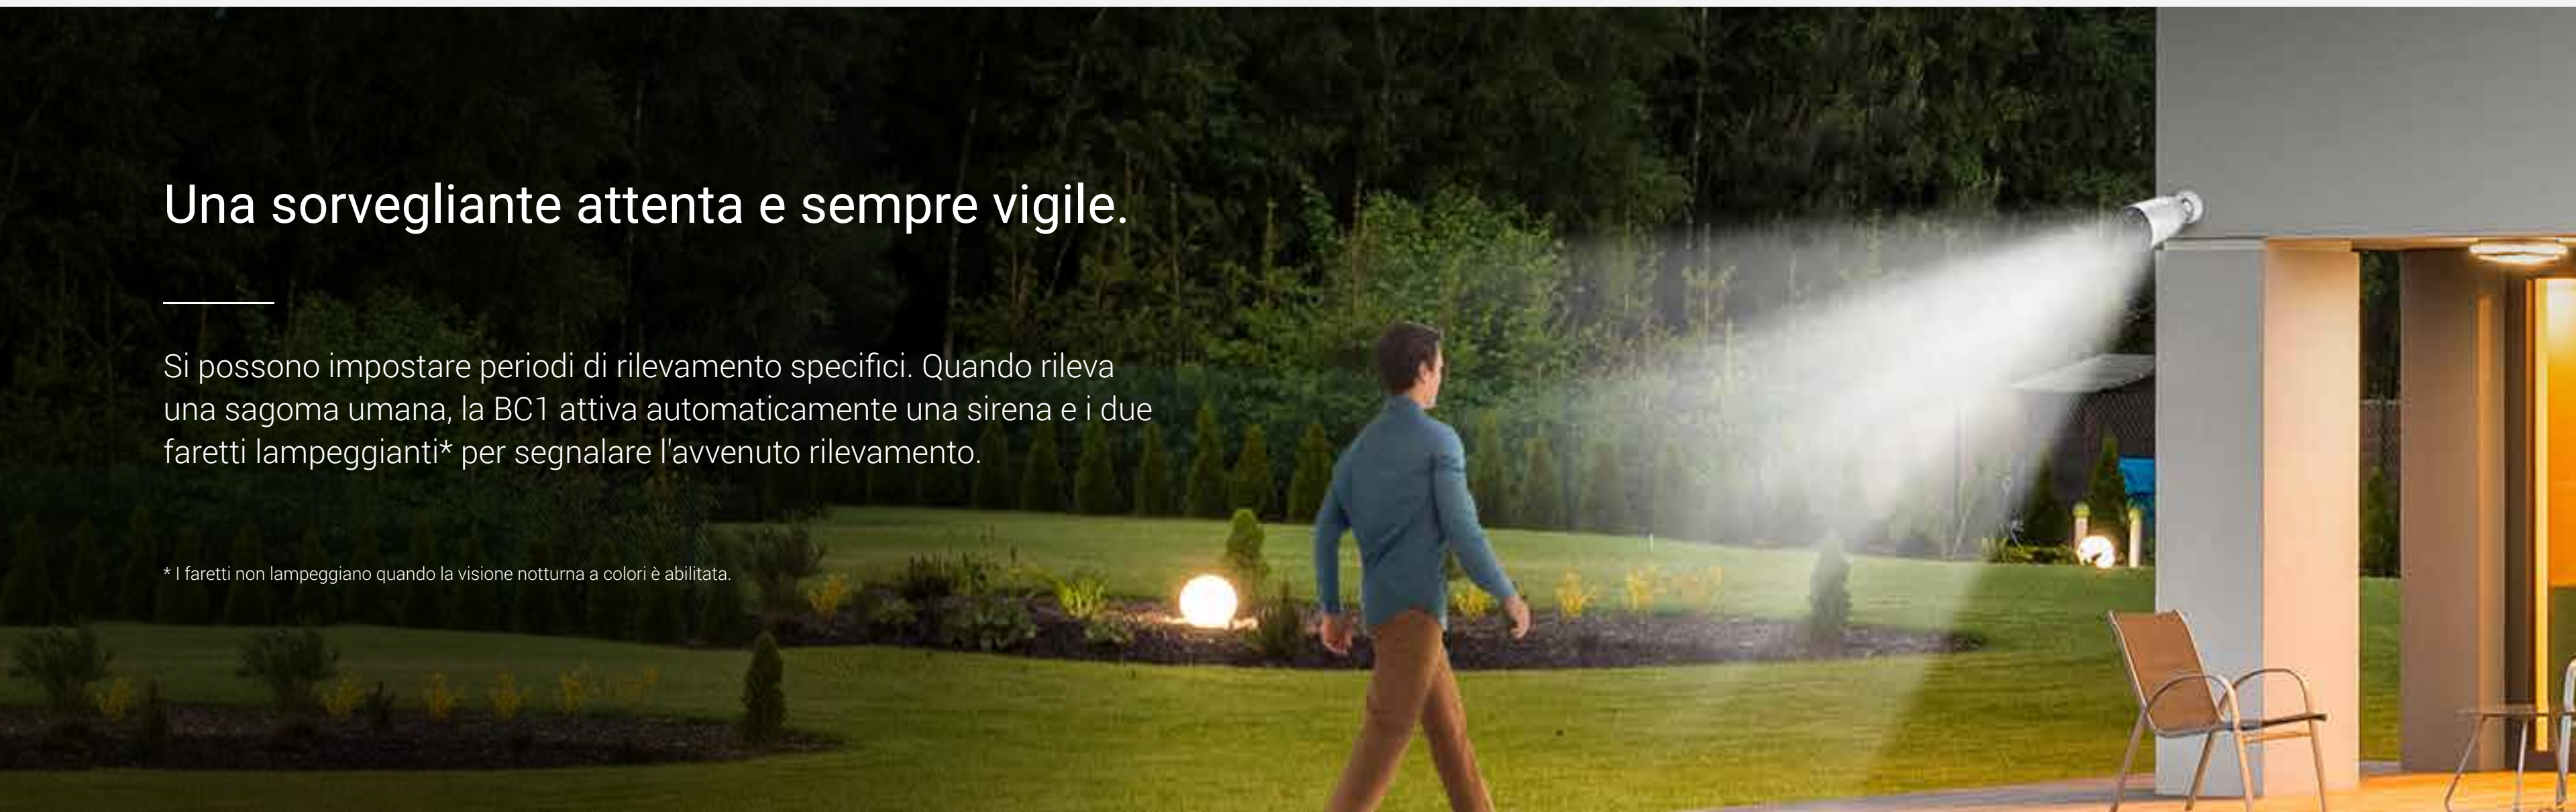

Una sorvegliante attenta e sempre vigile.

Si possono impostare periodi di rilevamento specifici. Quando rileva una sagoma umana, la BC1 attiva automaticamente una sirena e i due faretto lampeggianti* per segnalare l'avvenuto rilevamento.

* I faretto non lampeggiano quando la visione notturna a colori è abilitata.